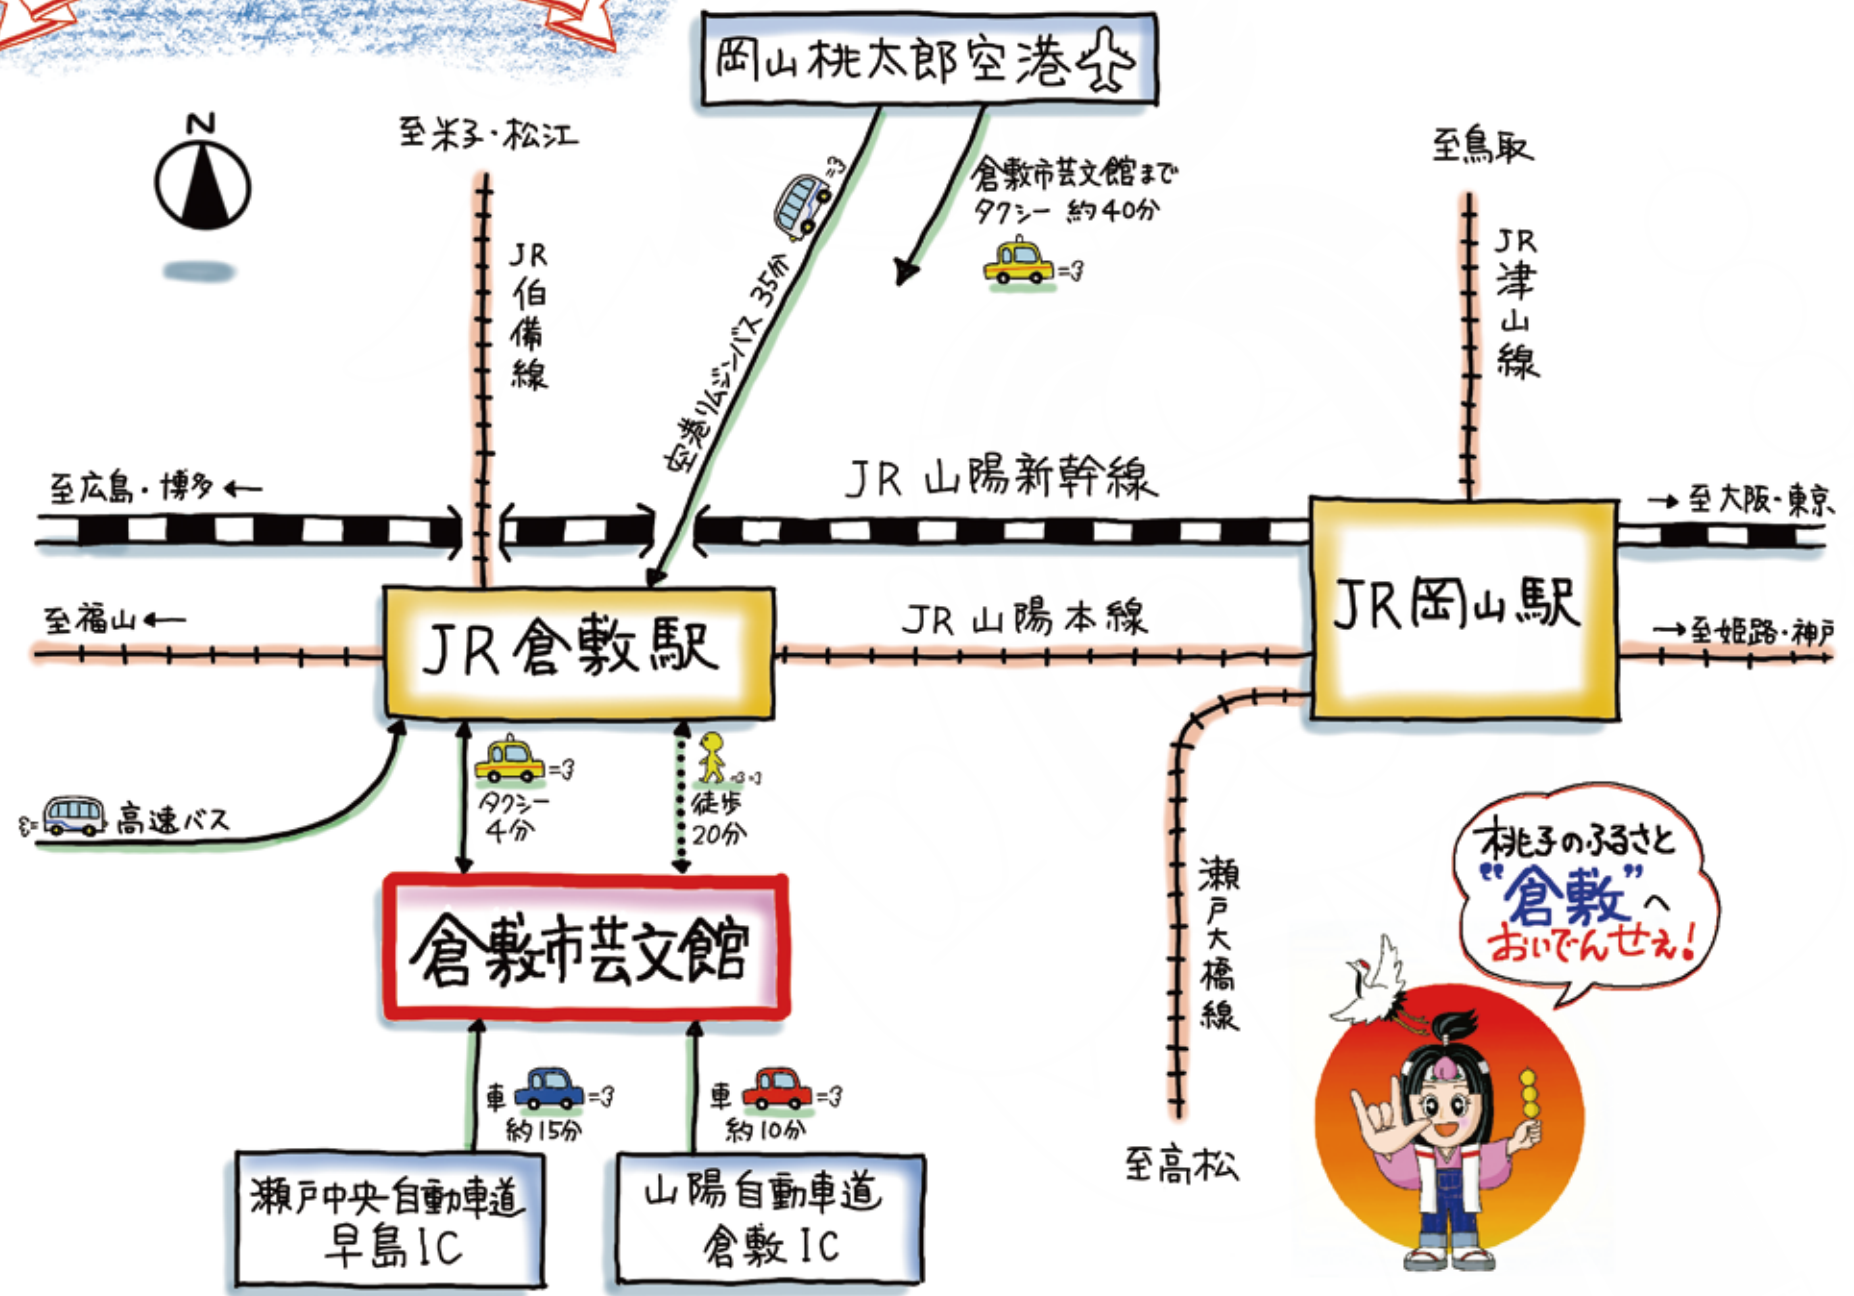

## 倉敷市芸文館

岡山県倉敷市中央1丁目18-1 ☎ 086-434-0400

🚌 JR倉敷駅前から倉敷市芸文館までのバスがございます。

- ・倉敷吉岡線・倉敷循環線 (両備バス)
- ・塩生線・古城池線 (下電バス)

「中央二丁目倉敷市芸文館」停留所で下車すぐ  
【バスの所要時間、約10分】

時刻表をチェック! 注意! 時刻表が変更することがあるかもしれません。

両備バス

倉敷循環線

倉敷吉岡線

下電バス

路線案内の所に  
▶塩生線  
▶古城池線 にクリック!

交通アクセス

🚗 車でお越しの方へ

🅑 駐車場は近隣・周辺の駐車場をご利用ください。

- ・市営美観地区南駐車場(倉敷市芸文館地下)177台(有料)
- ・倉敷市中央駐車場175台(有料)

## 第54回全国ろうあ女性集会 in 岡山

2024年10月18日(金)～20日(日) 岡山県倉敷市芸文館  
主催：一般財団法人全日本ろうあ連盟 主菅：公益社団法人岡山県聴覚障害者福祉協会

2024年5月発行

# 倉敷市芸文館へのアクセス

桃子の子と  
“倉敷”へ  
おいでんせえ!